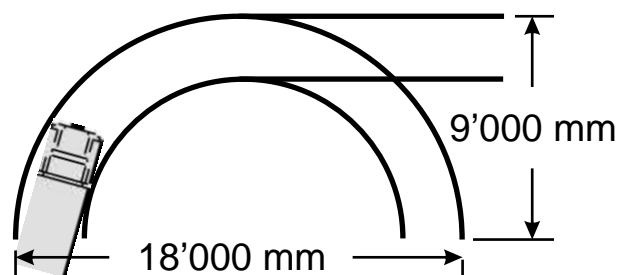

Fahrzeugdatenblatt

Abrollkipper

Fahrzeugbreite	2550 mm
Gesamtgewicht	32 to
Nutzlast	12 to

Behälterdatenblatt

Abrollkipper

Grosscontainer / GC
36 m³

Länge: 720 cm
Breite: 250 cm
Höhe: 240 cm

Grosscontainer mit Deckel / GCD
36 m³

Länge: 720 cm
Breite: 250 cm
Höhe: 240 cm

Flachcontainer / FC
20 m³

Länge: 700 cm
Breite: 250 cm
Höhe: 150 cm

Blachencontainer / BC

Länge: 750 cm
Breite: 245 cm
Höhe: 258 cm

Presscontainer / PC
14 - 24 m³

Länge: 600 bis 800 cm
Breite: 255 cm
Höhe: 250 cm