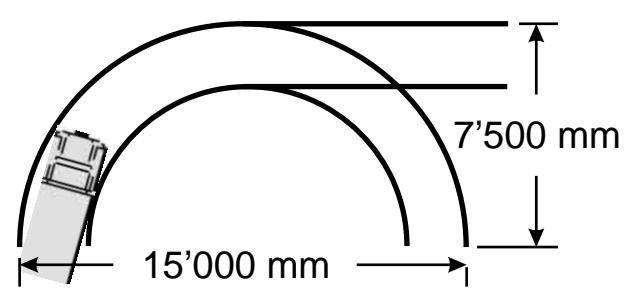

Fahrzeugdatenblatt

Recycling Taxi

Fahrzeugbreite	2'300 mm
Gesamtgewicht	15 to
Nutzlast	8.3 to

Behälterdatenblatt

Recycling Taxi

Metallboxe / BK
0.8 m³
Länge: 120 cm
Breite: 80 cm
Höhe: 90 cm

Späneboxe dicht / BD
0.8 m³
Länge: 120 cm
Breite: 80 cm
Höhe: 90 cm

Kartongitter / KG
3 m³
Länge: 175 cm
Breite: 100 cm
Höhe: 170 cm

Gitter / GG
1.6 m³
Länge: 120 cm
Breite: 80 cm
Höhe: 170 cm

Gitter / G
0.8 m³
Länge: 120 cm
Breite: 80 cm
Höhe: 90 cm

Palett m. Rahmen
0.4 bis 1.2 m³
Länge: 120 cm
Breite: 80 cm
Höhe: 40 bis 140 cm

Rollbox / RB
Länge: 200 cm
Breite: 115 cm
Höhe: 180 cm

Datenschutzbehälter /DB
240 l / 600 l
Länge: 70 / 120 cm
Breite: 57 / 75 cm
Höhe: 105 / 105 cm

Karton-Sammelbox für
Leuchtstoffröhren

Rungenpalett für
Leuchtstoffröhren