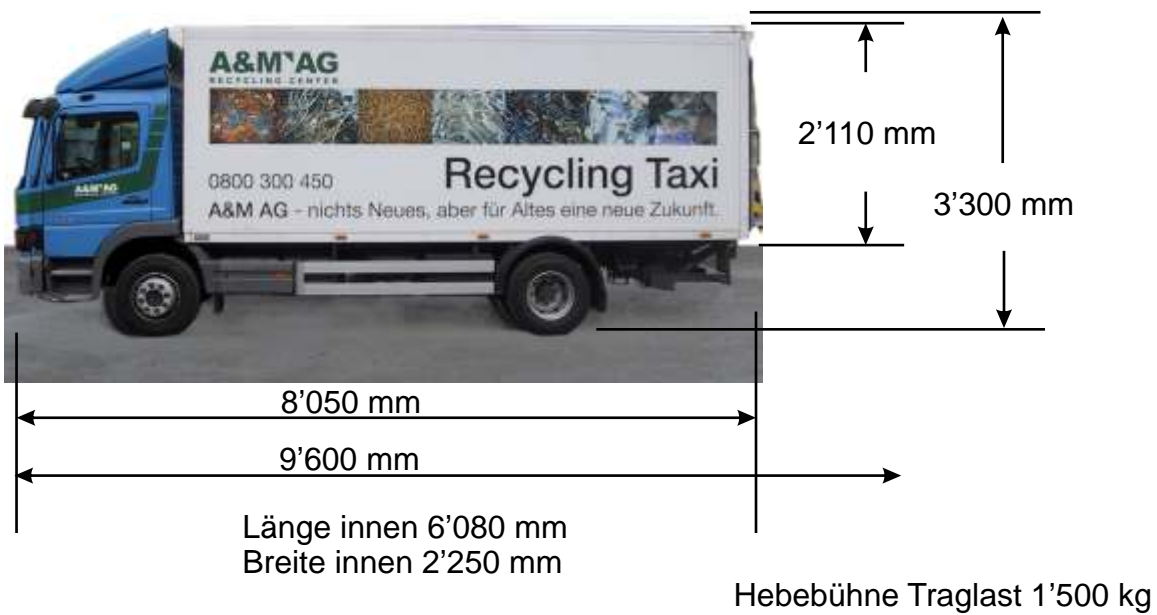

Fahrzeugdatenblatt

Recycling Taxi

Fahrzeugbreite	2'300 mm
Gesamtgewicht	15 to
Nutzlast	8.3 to

Behälterdatenblatt

Recycling Taxi

Metallboxe / BK
0.8 m³
Länge: 120 cm
Breite: 80 cm
Höhe: 90 cm

Späneboxe dicht / BD
0.8 m³
Länge: 120 cm
Breite: 80 cm
Höhe: 90 cm

Kartongitter / KG
3 m³
Länge: 175 cm
Breite: 100 cm
Höhe: 170 cm

Gitter / GG
1.6 m³
Länge: 120 cm
Breite: 80 cm
Höhe: 170 cm

Gitter / G
0.8 m³
Länge: 120 cm
Breite: 80 cm
Höhe: 90 cm

Palett m. Rahmen
0.4 bis 1.2 m³
Länge: 120 cm
Breite: 80 cm
Höhe: 40 bis 140 cm

Rollbox / RB
Länge: 200 cm
Breite: 115 cm
Höhe: 180 cm

Datenschutzbehälter /DB
240 l / 600 l
Länge: 70 / 120 cm
Breite: 57 / 75 cm
Höhe: 105 / 105 cm

Karton-Sammelbox für
Leuchtstoffröhren

Rungenpalett für
Leuchtstoffröhren